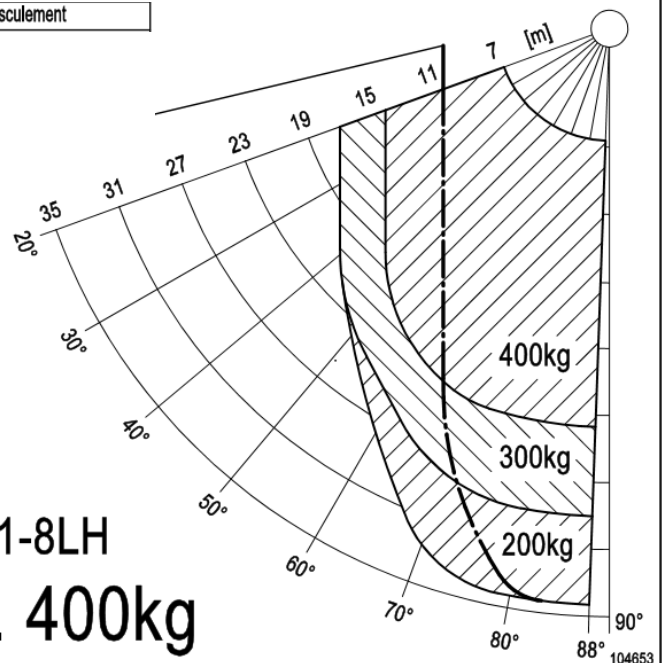

AÉROLOGIS

Monte-meubles / Monte-matériaux

AGILO HL

AGILO HL 34 MÈTRES

MODÈLE : HL 34

CHARGE UTILE MAXI : 400 KG

POIDS TOTAL : 3 500 KG

TEMPS DE MONTAGE MOYEN : 10 MIN

VITESSE DU CHARIOT : 60M/MIN

LONGUEUR REPLIÉE : 6 M

LARGEUR : 1.85 M

HAUTEUR REPLIÉ : 2.60 M

HAUTEUR DE TRAVAIL MAXI : 34 M

MOTEUR : MOTEUR THERMIQUE

ENCOMBREMENT AU SOL : DE 8 À 14M2

Montés sur différents types de véhicules utilitaires ne dépassant pas 3,5 tonnes.

F Limite de basculement

HL 34/1-8LH
max. 400kg